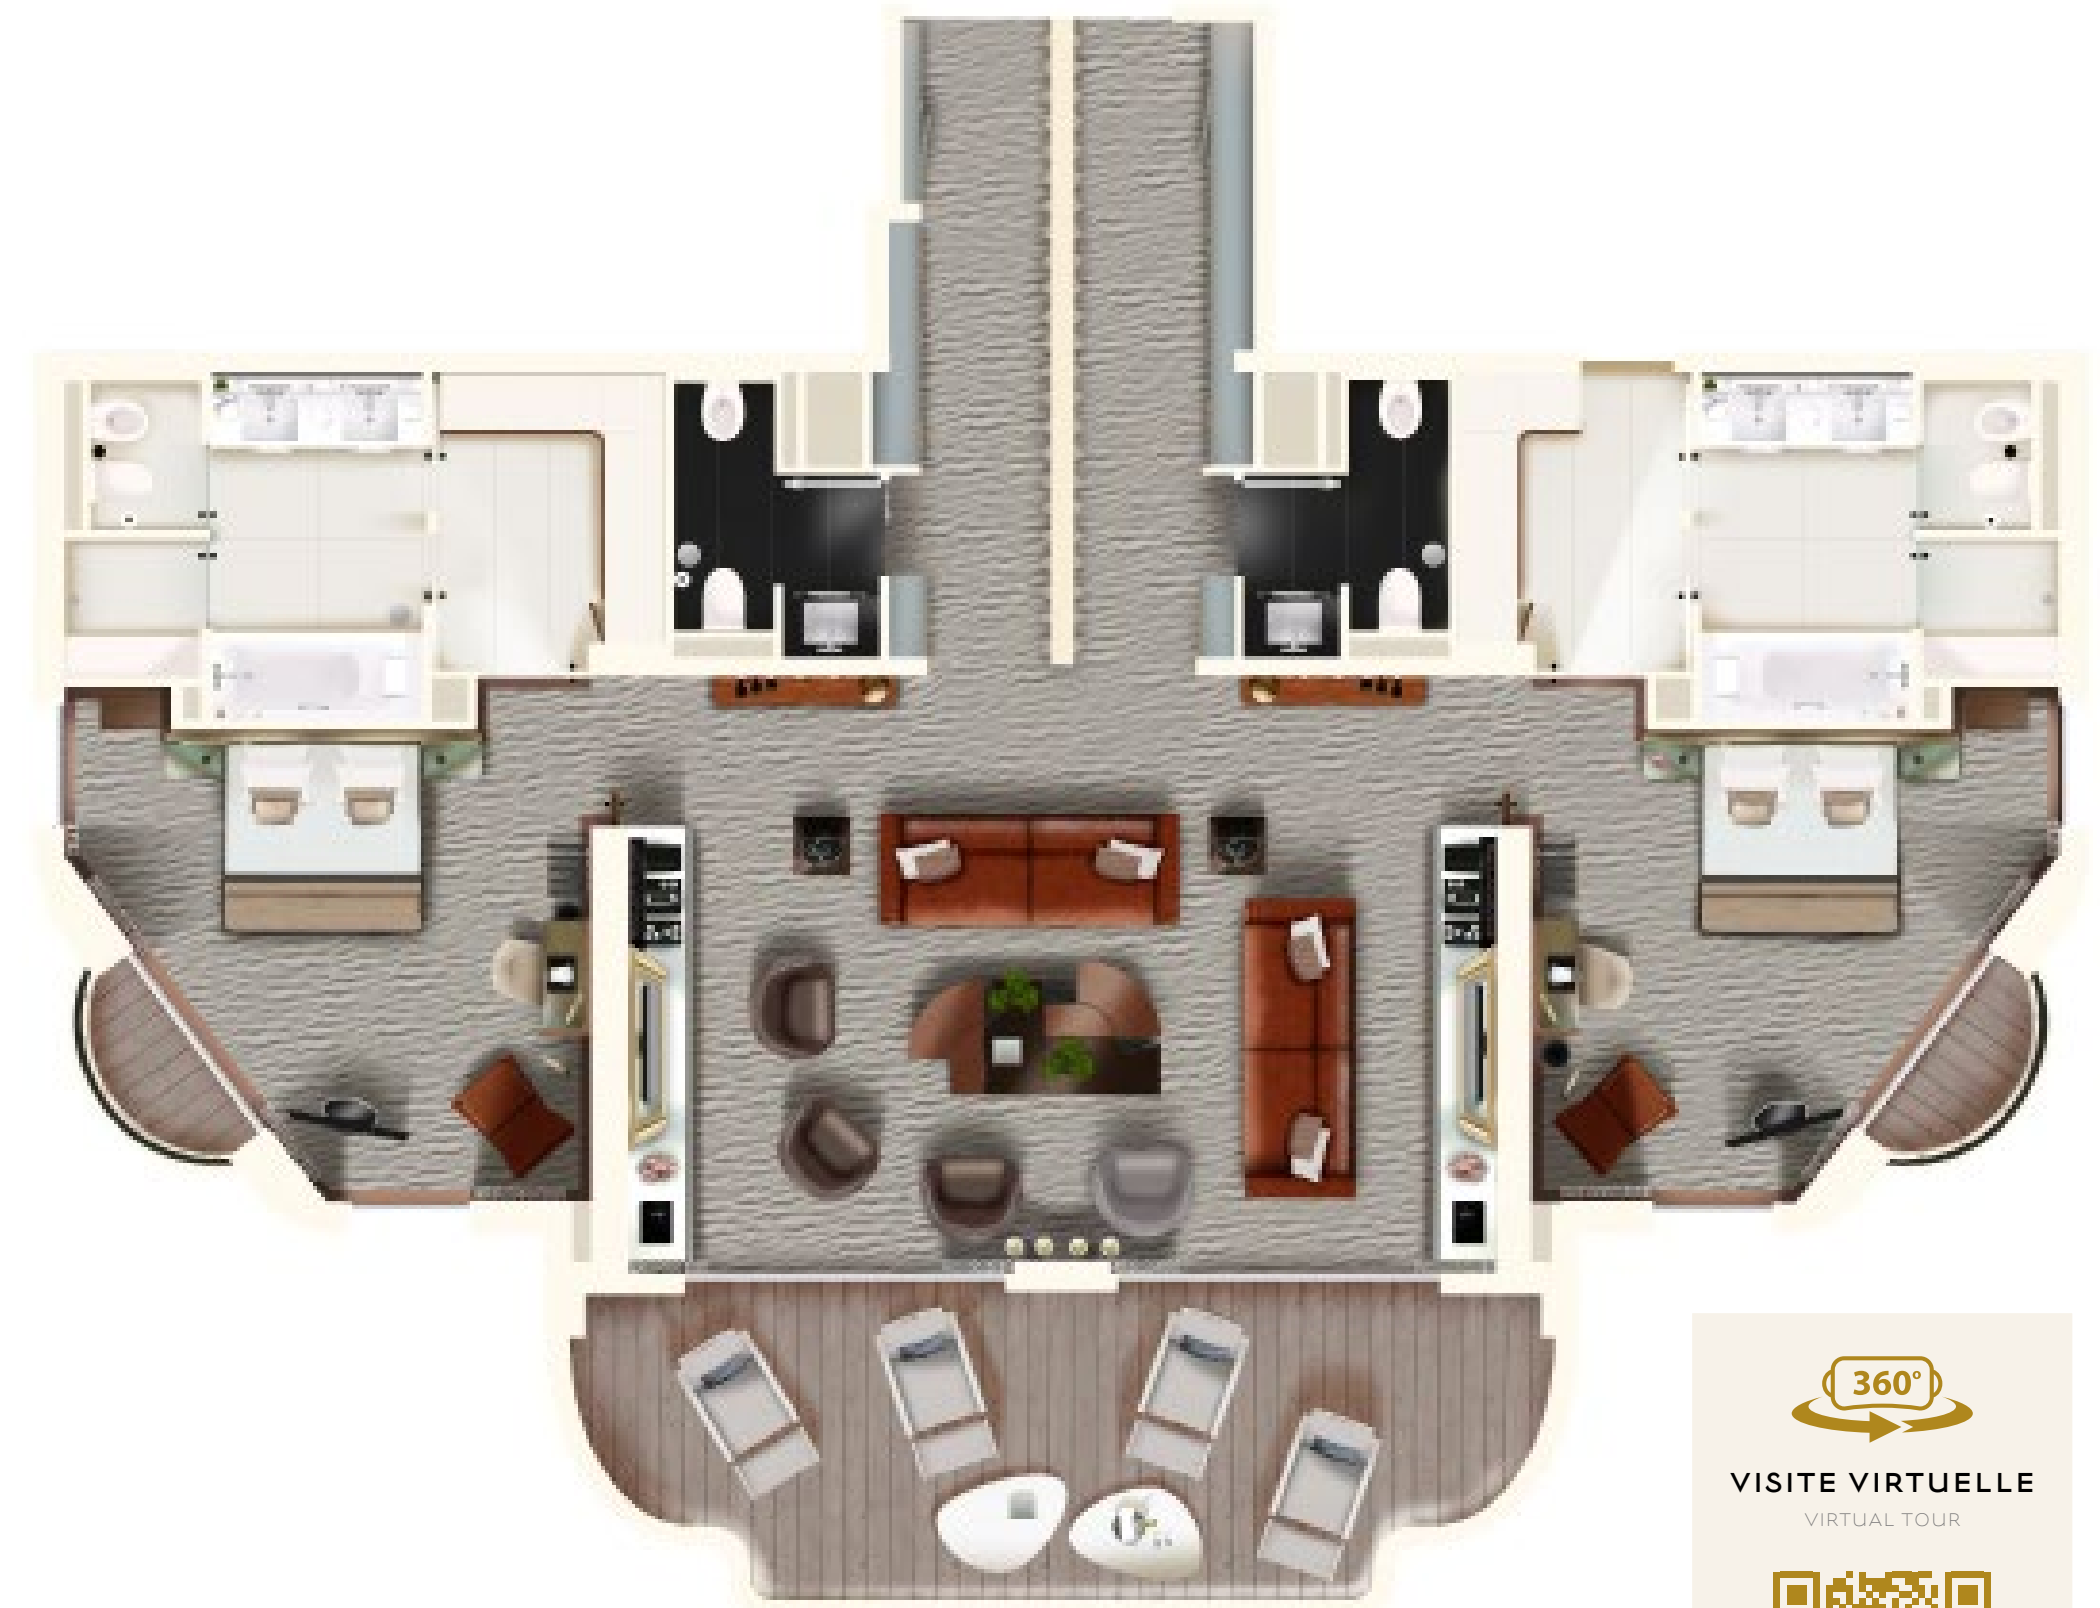

Toute en nuance de beige et grève,
la nouvelle Suite Balancine nous plonge
dans une bienheureuse nonchalance.

SUITE BALANCINE

- Environ 160 m²
- Vue sur la mer
- Capacité : 4 personnes
- Lit bébé
- Accessoires de puériculture
- Peignoir et chaussons
- Fer et table à repasser
- Machine Nespresso
- Plateau de courtoisie
- Animaux admis en supplément
- Internet
- Terrasse

HÔTEL LE MAJESTIC

- 3 restaurants
- 3 bars
- Plage privée
- Spa Diane Barrière
- Fitness Center
- Piscine
- Parking
- Salle de projection privée
- Studio by Petit VIP

◆ ◆ ◆ ◆ ◆
RÉSERVATIONS : +33 (0) 970 820 900
reservations.majestic@cannesbarriere.com